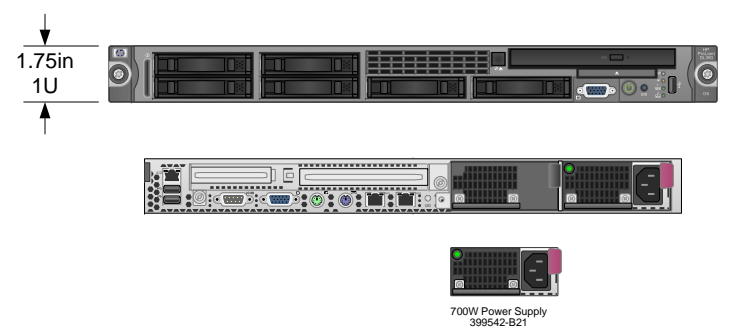

Country Code Key	
-001	US
-201	Brazil
-291	Japan
-371	APD
-421	Europe
-AA1	PRC