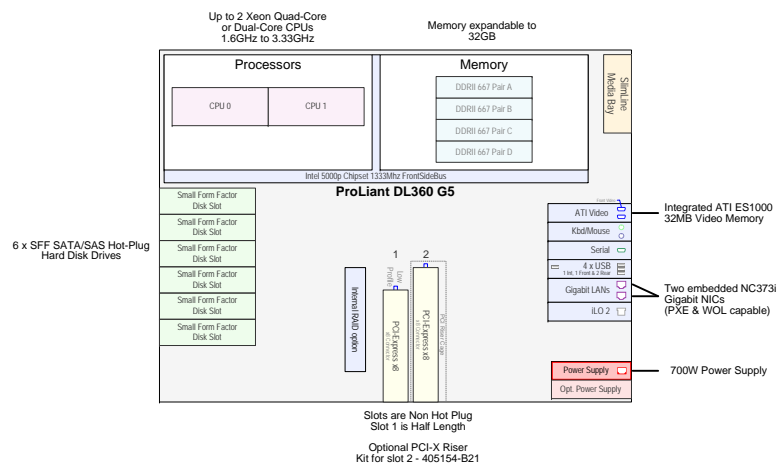

Country Code Key	
-001	US
-201	Brazil
-291	Japan
-371	APD
-421	Europe
-AA1	PRC