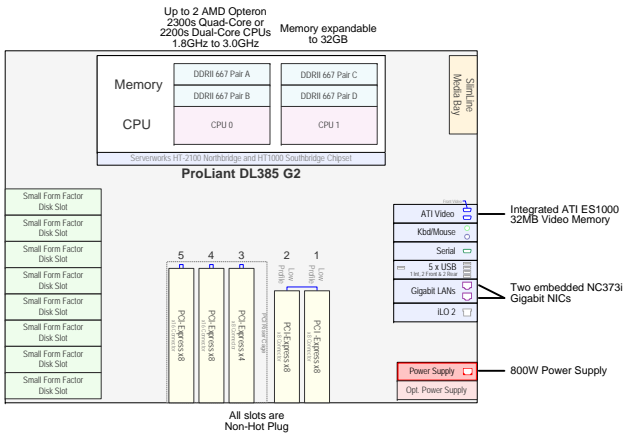

CPU QuadCore Opteron 2356 OC 2.3GHz 449774-B21 Opteron 2353 OC 2.1GHz 449776-B21 DualCore Opteron 2222 DC 3.0GHz 451649-B21 Opteron 2220 DC 2.8GHz 438825-B21 Opteron 2218 DC 2.6GHz 407433-B21 Opteron 2218 DC HE 2.4GHz 438824-B21 Opteron 2216 DC 2.4GHz 434945-B21 Opteron 2216 DC HE 2.4GHz 408840-B21 Opteron 2214 DC HE 2.2GHz 407435-B21 Opteron 2212 DC HE 2.0GHz 408837-B21 Opteron 2210 DC 1.8GHz 434947-B21 Opteron 2210 DC HE 1.8GHz 434943-B21	Memory PC2-5300 DDR2-667 w/ECC 8GB (2x4GB) DR RAM 40854-B21 4GB (2x2GB) DR RAM 40853-B21 2GB (2x1GB) RAM 40852-B21 1GB (2x512MB) RAM 40850-B21 Removable CD-RW/DVD 331903-B21 DVD-ROM 264007-B21 DVD+RW/RW 383975-B21 24X CD-ROM 354963-B21 Redundancy PS (W/O) 399771-B21 PS -80VDC 413634-B21	Hard Drive HP SAS SFF 144GB 10K SAS Disk DP 418367-B21 144GB 10K SAS Disk SP 431958-B21 72GB 15K SAS Disk DP 418371-B21 72GB 15K SAS Disk SP 431935-B21 72GB 10K SAS Disk DP 384842-B21 72GB 10K SAS Disk SP 375861-B21 36GB 15K SAS Disk DP 418369-B21 36GB 15K SAS Disk SP 431933-B21 HP SATA SFF 120GB 5,400 SATA Disk 431786-B21 60GB 5,400 SATA Disk 379206-B21	Storage Controller SCSI Card SC44Ge PCI-E Dual x4 SAS 418096-B21 SC11Xc 64/133 Single U320 412911-B21 64/133 Single U320 374654-B21 SW U320c SCSI HBA AH627A RAID Card SmartArray E20064 409180-B21 SmartArray E20064 409180-B21 + 128MB BBWC 351580-B21 SmartArray E200128 BBWC 411508-B21 SmartArray P400/256 405132-B21 SmartArray P400/256 405132-B21 + BBWC Upgrade 383280-B21 SmartArray P400/256 405132-B21 + 512MB BBWC 405148-B21 SmartArray P600/512 BBWC 411064-B21 SmartArray P600/256 BBWC 337972-B21 SmartArray P600/256 337972-B21 + 512MB BBWC 372538-B21 SmartArray P800/512 BBWC 381513-B21 8-Port Internal SAS RAID 347786-B21 SmartArray 6402/128 273915-B21 SmartArray 6402/128 273915-B21 + 512MB BBWC 372538-B21 SmartArray 6402/128 273915-B21 + U320 Expansion 273911-B21 SmartArray 6402/128 273915-B21 + 273911-B21 + 372538-B21 SmartArray 6404/256 273914-B21 SmartArray 6404/256 273914-B21 + 512MB BBWC 372538-B21 SmartArray 64264 291967-B21 SmartArray 64264 291967-B21 + 128MB BBWC 351580-B21 FC Card SW FC2142SR 4Gb PCI-E A8002A 418096-B21 SW FC2242SR 4Gb Dual PCI-E A8003A SW FC1142SR 4Gb PCI-E AE311A SW FC1242SR 4Gb Dual PCI-E AE312A SW FC2143 4Gb PCI-X AD167A SW FC2243 4Gb Dual PCI-X AD168A SW FC1143 4Gb PCI-X AB429A SW FC1243 4Gb Dual PCI-X AE369A SW 81Q 8Gb PCI-E AK344A	Communication HP NC110T PCI-E Gig 434905-B21 HP NC360T PCI-E Dual Gig 412648-B21 HP NC364T PCI-E Quad Gig 435008-B21 HP NC373F PCI-E Gig Multi 394793-B21 HP NC373T PCI-E Gig Multi 394793-B21 HP NC380T PCI-E Dual Gig Multi 394795-B21 HP NC510C PCI-E 10Gig 414129-B21 HP NC510F PCI-E 10Gig 414126-B21 NC7771 1000TX Gig 290563-B21 Misc. Cards HP IB 4X SDR PCI-E 431038-B21 HP IB 4X DDR PCI-E 431039-B21 HP IB 4X DDR PCI-E 448398-B21 HP IB 4X DDR PCI-E Dual 448397-B21	ProLiant DL385 G2 Server Models <table border="1"> <thead> <tr> <th>Part Number</th> <th>Description</th> </tr> </thead> <tbody> <tr> <td colspan="2">Performance Models</td> </tr> <tr> <td>438816-xx1</td> <td>DL385G2 O2.8/1000 DC-2MB Cache, 2P, 4GB, P400/512/BBWC, DVD/CD-RW</td> </tr> <tr> <td>432195-xx1</td> <td>DL385G2 O2.6/1000 DC-2MB Cache, 2P, 4GB, P400/512/BBWC, DVD/CD-RW</td> </tr> <tr> <td colspan="2">Base Models</td> </tr> <tr> <td>438815-xx1</td> <td>DL385G2 O2.8/1000 DC-2MB Cache, 1P, 2GB, P400/256</td> </tr> <tr> <td>407424-xx1</td> <td>DL385G2 O2.6/1000 DC-2MB Cache, 1P, 2GB, P400/256</td> </tr> <tr> <td>408838-xx1</td> <td>DL385G2 O2.4/1000 DC-2MB Cache, 1P, 2GB, P400/256</td> </tr> <tr> <td>407429-xx1</td> <td>DL385G2 O2.2/1000 DC-2MB Cache, 1P, 2GB, P400/256</td> </tr> <tr> <td colspan="2">Entry Models</td> </tr> <tr> <td>434940-xx1</td> <td>DL385G2 O1.8/1000 DC-2MB Cache, 1P, 1GB, E200/64</td> </tr> </tbody> </table>

This Visual Solution Document is deemed to be valid and accurate as of the date shown below.

The information contained herein is subject to change without notice and is provided "as is" without warranty of any kind. Please consult the Product QuickSpecs Documents on www.hp.com for any updates to the product information contained herein after the date shown below.

invent