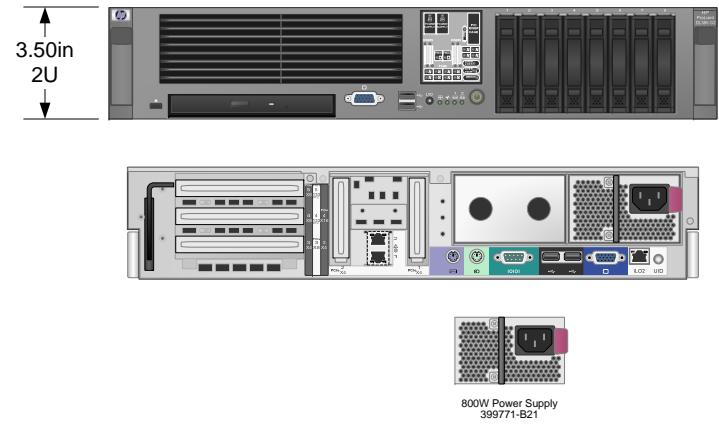

CPU QuadCore Opteron 2356 OC 2.3GHz 449774-B21 Opteron 2353 OC 2.1GHz 449776-B21 DualCore Opteron 2222 DC 3.0GHz 451649-B21 Opteron 2220 DC 2.8GHz 438825-B21 Opteron 2218 DC 2.6GHz 407433-B21 Opteron 2218 DC HE 2.4GHz 438824-B21 Opteron 2216 DC 2.4GHz 434945-B21 Opteron 2216 DC HE 2.4GHz 408840-B21 Opteron 2214 DC HE 2.2GHz 407435-B21 Opteron 2212 DC HE 2.0GHz 408837-B21 Opteron 2210 DC 1.8GHz 434947-B21 Opteron 2210 DC HE 1.8GHz 434943-B21	Memory PC2-5300 DDR2-667 w/ECC 8GB (2x4GB) DR RAM 40854-B21 4GB (2x2GB) DR RAM 40853-B21 2GB (2x1GB) RAM 40852-B21 1GB (2x512MB) RAM 40850-B21 Removable CD-RW/DVD 331903-B21 DVD-ROM 264007-B21 DVD+RW/RW 383975-B21 24X CD-ROM 354963-B21 Redundancy PS (W/O) 399771-B21 PS -80VDC 413634-B21	Hard Drive HP SAS SFF 144GB 10K SAS Disk DP 418367-B21 144GB 10K SAS Disk SP 431958-B21 72GB 15K SAS Disk DP 418371-B21 72GB 15K SAS Disk SP 431935-B21 72GB 10K SAS Disk DP 384842-B21 72GB 10K SAS Disk SP 375861-B21 36GB 15K SAS Disk DP 418369-B21 36GB 15K SAS Disk SP 431933-B21 HP SATA SFF 120GB 5,400 SATA Disk 431786-B21 60GB 5,400 SATA Disk 379206-B21	Storage Controller SCSI Card SC44Ge PCI-E Dual x4 SAS 418096-B21 SC11Xc 64/133 Single U320 412911-B21 64/133 Single U320 374654-B21 SW U320c SCSI HBA AH627A RAID Card SmartArray E20064 409180-B21 SmartArray E20064 409180-B21 + 128MB BBWC 351580-B21 SmartArray E200128 BBWC 411508-B21 SmartArray P400/256 405132-B21 SmartArray P400/256 405132-B21 + BBWC Upgrade 383280-B21 SmartArray P400/256 405132-B21 + 512MB BBWC 405148-B21 SmartArray P600/512 BBWC 411064-B21 SmartArray P600/256 BBWC 337972-B21 SmartArray P600/256 337972-B21 + 512MB BBWC 372538-B21 SmartArray P800/512 BBWC 381513-B21 8-Port Internal SAS RAID 347786-B21 SmartArray 6402/128 273915-B21 SmartArray 6402/128 273915-B21 + 512MB BBWC 372538-B21 SmartArray 6402/128 273915-B21 + U320 Expansion 273911-B21 SmartArray 6402/128 273915-B21 + 273911-B21 + 372538-B21 SmartArray 6404/256 273914-B21 SmartArray 6404/256 273914-B21 + 512MB BBWC 372538-B21 SmartArray 64264 291967-B21 SmartArray 64264 291967-B21 + 128MB BBWC 351580-B21 FC Card SW FC2142SR 4Gb PCI-E A8002A 418096-B21 SW FC2242SR 4Gb Dual PCI-E A8003A SW FC1142SR 4Gb PCI-E AE311A SW FC1242SR 4Gb Dual PCI-E AE312A SW FC2143 4Gb PCI-X AD167A SW FC2243 4Gb Dual PCI-X AD168A SW FC1143 4Gb PCI-X AB429A SW FC1243 4Gb Dual PCI-X AE369A SW 81Q 8Gb PCI-E AK344A	Communication HP NC110T PCI-E Gig 434905-B21 HP NC360T PCI-E Dual Gig 412648-B21 HP NC364T PCI-E Quad Gig 435008-B21 HP NC373F PCI-E Gig Multi 394793-B21 HP NC373T PCI-E Gig Multi 394793-B21 HP NC380T PCI-E Dual Gig Multi 394795-B21 HP NC510C PCI-E 10Gig 414129-B21 HP NC510F PCI-E 10Gig 414126-B21 NC7771 1000TX Gig 290563-B21 Misc. Cards HP IB 4X SDR PCI-E 431038-B21 HP IB 4X DDR PCI-E 431039-B21 HP IB 4X DDR PCI-E 448398-B21 HP IB 4X DDR PCI-E Dual 448397-B21	ProLiant DL385 G2 Server Models <table border="1"> <thead> <tr> <th>Part Number</th> <th>Description</th> </tr> </thead> <tbody> <tr> <td colspan="2">Performance Models</td> </tr> <tr> <td>438816-xx1</td> <td>DL385G2 O2.8/1000 DC-2MB Cache, 2P, 4GB, P400/512/BBWC, DVD/CD-RW</td> </tr> <tr> <td>432195-xx1</td> <td>DL385G2 O2.6/1000 DC-2MB Cache, 2P, 4GB, P400/512/BBWC, DVD/CD-RW</td> </tr> <tr> <td colspan="2">Base Models</td> </tr> <tr> <td>438815-xx1</td> <td>DL385G2 O2.8/1000 DC-2MB Cache, 1P, 2GB, P400/256</td> </tr> <tr> <td>407424-xx1</td> <td>DL385G2 O2.6/1000 DC-2MB Cache, 1P, 2GB, P400/256</td> </tr> <tr> <td>408838-xx1</td> <td>DL385G2 O2.4/1000 DC-2MB Cache, 1P, 2GB, P400/256</td> </tr> <tr> <td>407429-xx1</td> <td>DL385G2 O2.2/1000 DC-2MB Cache, 1P, 2GB, P400/256</td> </tr> <tr> <td colspan="2">Entry Models</td> </tr> <tr> <td>434940-xx1</td> <td>DL385G2 O1.8/1000 DC-2MB Cache, 1P, 1GB, E200/64</td> </tr> </tbody> </table>

This Visual Solution Document is deemed to be valid and accurate as of the date shown below.

The information contained herein is subject to change without notice and is provided "as is" without warranty of any kind. Please consult the Product QuickSpecs Documents on www.hp.com for any updates to the product information contained herein after the date shown below.

invent