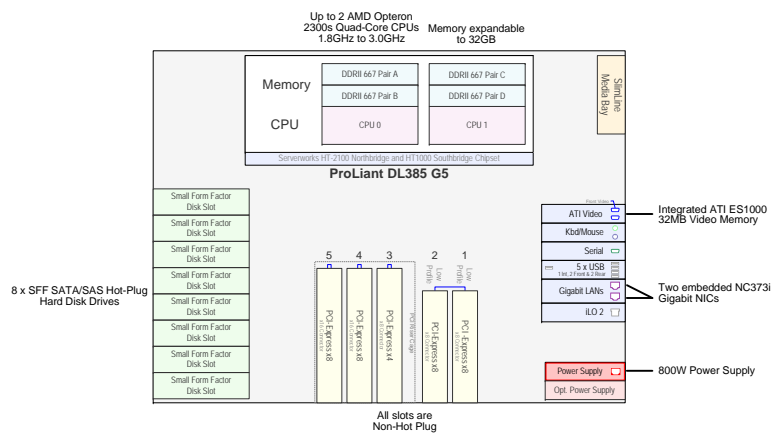

CPU

QuadCore

- Opteron 2356 QC 2.3GHz 449774-B21
- Opteron 2352 QC 2.1GHz 449776-B21

Memory

PC2-5300 DDR2-667 w/ECC

- 8GB (2x4GB) DR RAM #08854-B21
- 4GB (2x2GB) DR RAM #08853-B21
- 2GB (2x1GB) RAM #08851-B21
- 1GB (2x512MB) RAM #08850-B21

Hard Drive

HP SAS SFF

- 146GB 10K SAS Disk DIP 418367-B21
- 146GB 10K SAS Disk SP 431958-B21
- 72GB 15K SAS Disk DIP 418371-B21
- 72GB 15K SAS Disk SP 431935-B21
- 72GB 10K SAS Disk DIP 384842-B21
- 72GB 10K SAS Disk SP 375881-B21
- 36GB 15K SAS Disk DIP 418369-B21
- 36GB 15K SAS Disk SP 431933-B21

HP SATA SFF

- 60GB 5,400 SATA Disk 379398-B21

HP SATA SFF ETY

- 120GB 5,400 SATA ETY Disk 458924-B21

Storage Controller

SCSI Card	RAID Card	FC Card
SC40Ge PCI-E Dual x4 SAS 416096-B21	SmartArray E200128 BBWC 411508-B21	SW FC2142SR 4Gb PCI-E A8002A
SC11Xe 641133 Single U20 412911-B21	SmartArray P400256 405132-B21 + BBWC Upgrade 382880-B21	SW FC2142SR 4Gb Dual PCI-E A8003A
SW U320e SCSI HBA AH627A	SmartArray P400256 405132-B21 + 512MB BBWC 405148-B21	SW FC1142SR 4Gb PCI-E AE311A
	SmartArray P400512 BBWC 411064-B21	SW FC1242SR 4Gb Dual PCI-E AE312A
	SmartArray P400512 BBWC 337972-B21	SW FC2143 4Gb PCI-X AD167A
	SmartArray P600256 BBWC 327972-B21 + 512MB BBWC 327972-B21	SW FC2243 4Gb Dual PCI-X AD168A
	SmartArray P600256 327972-B21 + 512MB BBWC 327538-B21	SW FC1143 4Gb PCI-X AB429A
	SmartArray P800512 BBWC 381513-B21	SW FC1243 4Gb Dual PCI-X AE369A
	SmartArray 6402128 273915-B21	
	SmartArray 6402128 273915-B21 + 512MB BBWC 327538-B21	
	SmartArray 6402128 273915-B21 + U320 Expansion 273911-B21	
	SmartArray 6402128 273915-B21 + 273911-B21 - 327538-B21	
	SmartArray 6404256 273914-B21	
	SmartArray 6404256 273914-B21 + 512MB BBWC 327538-B21	
	SmartArray 642164 291967-B21	
	SmartArray 642164 291967-B21 + 128MB BBWC 331580-B21	

Communication

- HP NC110T PCI-E Gig 434905-B21
- HP NC360T PCI-E Dual Gig 412648-B21
- HP NC364T PCI-E Quad Gig 435508-B21
- HP NC373F PCI-E Gig Multi 394793-B21
- HP NC373T PCI-E Gig Multi 394793-B21
- HP NC380T PCI-E Dual Gig Multi 394795-B21
- HP NC510C PCI-E 10Gig 414129-B21
- HP NC510F PCI-E 10Gig 414126-B21

Removable

- CD-RW/DVD 331903-B21
- DVD-ROM 264007-B21
- DVD+RW 383975-B21
- 24X CD-ROM 356963-B21

Redundancy

- PS 0W0 399771-B21
- PS 480W 430434-B21

Misc. Cards

- NVIDIA DL385GS FX5600 PCIe 464272-B21
- HP IB 4X SDR PCI-E 431038-B21
- HP IB 4X DDR PCI-E 431039-B21
- HP IB 4X DDR PCI-E 448398-B21

Country Code Key

-001	US
-201	Brazil
-291	Japan
-371	APD
-421	EURO
-AA1	PRC

This Visual Solution Document is deemed to be valid and accurate as of the date shown below.

The information contained herein is subject to change without notice and is provided "as is" without warranty of any kind. Please consult the Product QuickSpecs Documents on www.hp.com for any updates to the product information contained herein after the date shown below.