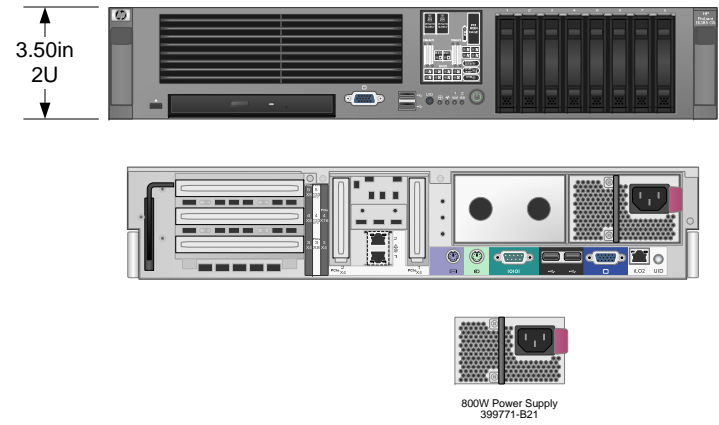

CPU

QuadCore

- Opteron 2356 QC 2.3GHz 449774-B21
- Opteron 2352 QC 2.1GHz 449776-B21

Memory

PC2-5300 DDR2-667 w/ECC

- 8GB (2x4GB) DR RAM #08854-B21
- 4GB (2x2GB) DR RAM #08853-B21
- 2GB (2x1GB) RAM #08851-B21
- 1GB (2x512MB) RAM #08850-B21

Hard Drive

HP SAS SFF

- 146GB 10K SAS Disk DIP 418367-B21
- 146GB 10K SAS Disk SP 431958-B21
- 72GB 15K SAS Disk DIP 418371-B21
- 72GB 15K SAS Disk SP 431935-B21
- 72GB 10K SAS Disk DIP 384842-B21
- 72GB 10K SAS Disk SP 375881-B21
- 36GB 15K SAS Disk DIP 418369-B21
- 36GB 15K SAS Disk SP 431933-B21

HP SATA SFF

- 60GB 5,400 SATA Disk 379398-B21

HP SATA SFF ETY

- 120GB 5,400 SATA ETY Disk 458924-B21

Storage Controller

SCSI Card	RAID Card	FC Card
SC40Ge PCI-E Dual x4 SAS 416096-B21	SmartArray E200128 BBWC 411508-B21	SW FC2142SR 4Gb PCI-E A8002A
SC11Xe 641133 Single U20 412911-B21	SmartArray P400256 405132-B21 + BBWC Upgrade 382880-B21	SW FC2142SR 4Gb Dual PCI-E A8003A
SW U320e SCSI HBA AH627A	SmartArray P400256 405132-B21 + 512MB BBWC 405148-B21	SW FC1142SR 4Gb PCI-E AE311A
	SmartArray P400512 BBWC 411064-B21	SW FC1242SR 4Gb Dual PCI-E AE312A
	SmartArray P400512 BBWC 337972-B21	SW FC2143 4Gb PCI-X AD167A
	SmartArray P600256 BBWC 327972-B21 + 512MB BBWC 327972-B21	SW FC2243 4Gb Dual PCI-X AD168A
	SmartArray P600256 327972-B21 + 512MB BBWC 327538-B21	SW FC1143 4Gb PCI-X AB429A
	SmartArray P800512 BBWC 381513-B21	SW FC1243 4Gb Dual PCI-X AE369A
	SmartArray 6402128 273915-B21	
	SmartArray 6402128 273915-B21 + 512MB BBWC 327538-B21	
	SmartArray 6402128 273915-B21 + U320 Expansion 273911-B21	
	SmartArray 6402128 273915-B21 + 273911-B21 - 327538-B21	
	SmartArray 6404256 273914-B21	
	SmartArray 6404256 273914-B21 + 512MB BBWC 327538-B21	
	SmartArray 642164 291967-B21	
	SmartArray 642164 291967-B21 + 128MB BBWC 331580-B21	

Communication

- HP NC110T PCI-E Gig 434905-B21
- HP NC360T PCI-E Dual Gig 412648-B21
- HP NC364T PCI-E Quad Gig 435508-B21
- HP NC373F PCI-E Gig Multi 394793-B21
- HP NC373T PCI-E Gig Multi 394793-B21
- HP NC380T PCI-E Dual Gig Multi 394795-B21
- HP NC510C PCI-E 10Gig 414129-B21
- HP NC510F PCI-E 10Gig 414126-B21

Removable

- CD-RW/DVD 331903-B21
- DVD-ROM 264007-B21
- DVD+RW 383975-B21
- 24X CD-ROM 356963-B21

Redundancy

- PS 0W0 399771-B21
- PS 480W 430434-B21

Misc. Cards

- NVIDIA DL385GS FX5600 PCIe 464272-B21
- HP IB 4X SDR PCI-E 431038-B21
- HP IB 4X DDR PCI-E 431039-B21
- HP IB 4X DDR PCI-E 448398-B21

Country Code Key

-001	US
-201	Brazil
-291	Japan
-371	APD
-421	EURO
-AA1	PRC

This Visual Solution Document is deemed to be valid and accurate as of the date shown below.

The information contained herein is subject to change without notice and is provided "as is" without warranty of any kind. Please consult the Product QuickSpecs Documents on www.hp.com for any updates to the product information contained herein after the date shown below.