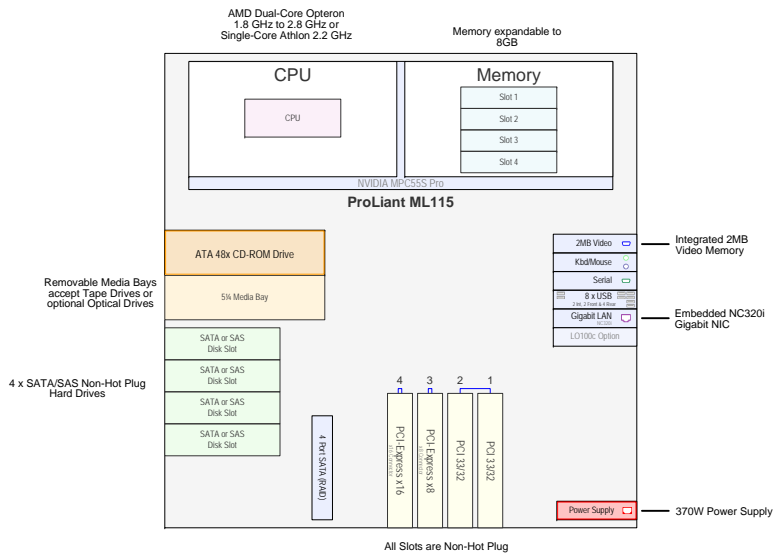

Memory

PC2-5300
DDR2-667
w/ECC

- 2GB RAM 432806-B21
- 1GB RAM 432804-B21
- 512MB RAM 432803-B21

Removable

Optical Drives

- CD-RW/DVD 331346-B21
- 48X CD-ROM 398972-B21
- DVD+RW 16X 383974-B21

Tape Drives

- DAT 40 USB DW022A
- DAT 72 USB DW026A
- DAT 160 USB Q1580A
- DAT 160 SAS Q1587A
- DAT 40 C5686C
- DAT 72i Q1522B
- DAT 160 SCSI Q1573A

Storage Controller

SCSI Card

- SC44Ge PCIe Dual x4 SAS 416096-B21
- SC11Xe 64/133 Single U320 412911-B21
- 64/133 Single U320 374654-B21

RAID Card

- 8-Port Internal SAS RAID 347786-B21
- SmartArray E200/128 BBWC 411508-B21

ProLiant ML115 Server Models

Part Number	Description
SATA Models	
437289-xx1	ML115 O2.2 DC-2MB (2x1MB) Cache, 512MB, 160GB, 4 Port SATA RAID, CD-ROM
437288-xx1	ML115 O1.8 DC-2MB (2x1MB) Cache, 512MB, 160GB, 4 Port SATA RAID, CD-ROM
SAS Models	
437290-xx1	ML115 O2.2 DC-2MB (2x1MB) Cache, 512MB, 72GB, 8 Port SAS RAID, CD-ROM

Country Code Key

-001	NA	-011	Australia
-031	UK	-041	Germany
-051	France	-201	Brazil
-291	Japan	-371	AP
-421	Euro	-AA1	PRC
-AB1	Taiwan	-AD1	Korea

Hard Disk Drive

NHP SATA

- 250GB 7.2K SATA Disk 411276-B21
- 160GB 7.2K SATA Disk 411275-B21
- 80GB 7.2K SATA Disk 383410-B21

NHP SAS

- 300GB 15K SAS Disk 431950-B21
- 146GB 15K SAS Disk 432093-B21
- 72GB 15K SAS Disk 432095-B21

Misc. Cards

- LO100c 437372-B21

Communication

- HP NC110T PCIe Gig 434905-B21
- HP NC320T PCIe Dual Gig 412648-B21
- Agoro2006 PCI 56k Modem 440519-B21

This Visual Solution Document is deemed to be valid and accurate as of the date shown below.