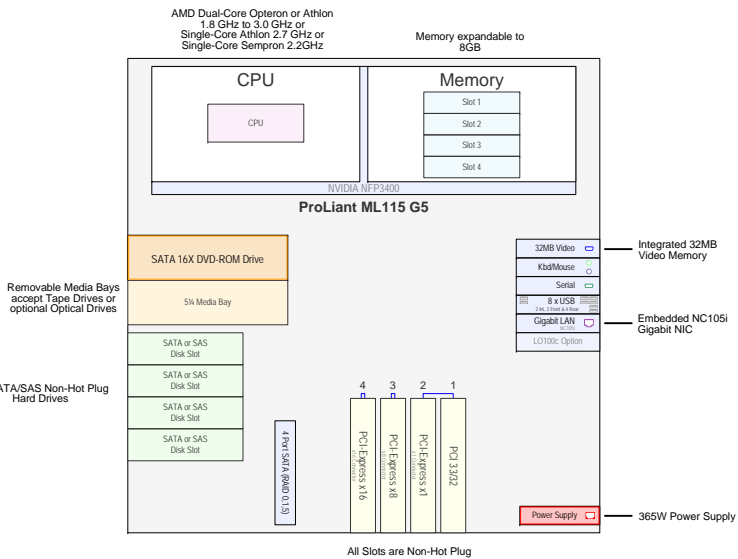

Memory

PC2-5300 DDR2-667 w/ECC

- 2GB RAM 450260-B21
- 1GB RAM 450259-B21
- 512MB RAM 450258-B21

Misc. Cards

- L0700C 48511-B21

Removable

Optical Drives

- SATA 16X DVD-ROM 447326-B21
- SATA DVD-RW 447328-B21

Tape Drives

- DAT 40 USB DW022A
- DAT 72 USB DW026A
- DAT 160 USB Q1580A
- DAT 160 SAS Q1587A
- DAT 40 C5686C
- DAT 72i Q1522B
- DAT 160 SCSI Q1573A
- Ultrium 448 SAS DW085A
- Ultrium 920 SAS EH847A

Storage Controller SCSI Card

- SC44Ge PCIe Dual x4 SAS 416096-B21
- SC11Xe 64/133 Single U320 412911-B21
- 64/133 Single U320 374654-B21

RAID Card

- 8-Port Internal SAS RAID 347786-B21
- SmartArray E200/128 BBWC 411508-B21

Communication

- HP NC110T PCIe Gig 434905-B21
- HP NC360T PCIe Dual Gig 412648-B21
- HP NC364T PCIe Quad Gig 435508-B21
- HP NC373T PCIe Gig Multi 394791-B21
- HP NC373F PCIe Gig Multi 394793-B21
- Agere2006 PCI 56k Modem 440519-B21

Hard Disk Drive

NHP SATA

- 500GB 7.2K SATA Disk 404469-B21
- 250GB 7.2K SATA Disk 411276-B21
- 160GB 7.2K SATA Disk 411275-B21

NHP SAS

- 300GB 15K SAS Disk 431950-B21
- 146GB 15K SAS Disk 432093-B21
- 72GB 15K SAS Disk 432095-B21

ProLiant ML115 G5 Server Models

Part Number	Description
SATA Models 457772-xx1	ML115G5 O2.3C DC-512KB Cache, 512MB, 160GB, 4 Port SATA RAID, DVD-ROM

Country Code Key			
-001	NA	-011	Australia
-031	UK	-041	Germany
-051	France	-201	Brazil
-291	Japan	-371	AP
-421	Euro	-AA1	PRC
-AB1	Taiwan	-AD1	Korea

This Visual Solution Document is deemed to be valid and accurate as of the date shown below.