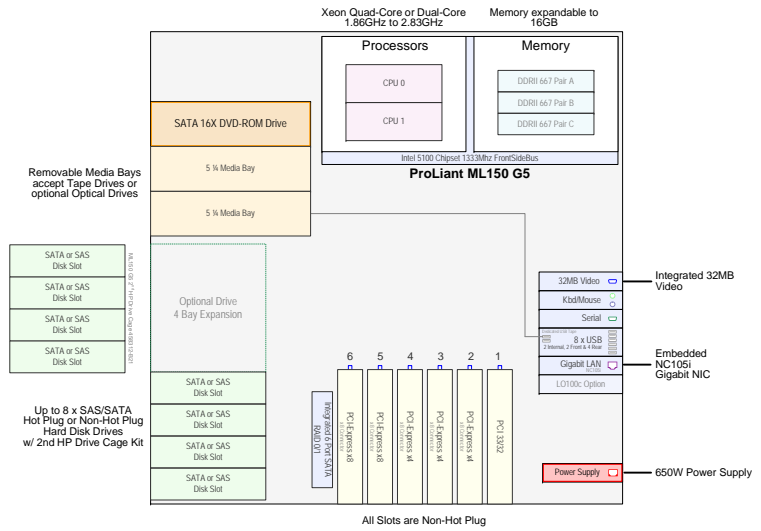

Removable Optical Drives

- SATA 16X DVD-ROM 447326-B21
- SATA DVD-RW 447328-B21

Tape Drives

- DAT 40 USB DW022A
- DAT 72 USB DW026A
- DAT 160 USB Q1580A
- DAT 40 C5686C
- DAT 72i Q1522B
- DAT 160 SCSI Q1573A
- Ultrium 232 DW064A
- Ultrium 448 SCSI DW016A

ProLiant ML150 G5 Server Models

Part Number	Description
SAS/SATA Hot Plug Models	
450164-xx1	ML150G5 X2.33/1333 QC-12MB(2x6MB) Cache, 2GB, E200 Int. RAID, DVD-ROM
450163-xx1	ML150G5 X2.00/1333 QC-12MB(2x6MB) Cache, 2GB, SC40Ge Int. RAID, DVD-ROM
SATA Non-Hot Plug Models	
450162-xx1	ML150G5 X2.00/1333 QC-12MB(2x6MB) Cache, 1GB, NHP SATA RAID, DVD-ROM
450161-xx1	ML150G5 X1.86/1066 DC-6MB(1x6MB) Cache, 1GB, NHP SATA RAID, DVD-ROM

Country Code Key

-001	NA	-011	Australia
-031	UK	-041	Germany
-051	France	-201	Brazil
-291	Japan	-371	AP
-421	Euro	-AA1	PRC
-AB1	Taiwan	-AD1	Korea

Storage Controller

SCSI Card	RAID Card
SC44Ge PCI-E Dual x4 SAS 416096-B21	SmartArray E200i28 BBWC 411508-B21
SC11Xe 64133 Single U320 412911-B21