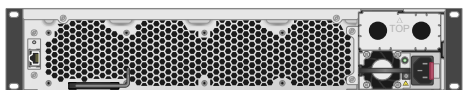

Hard Drives

LFF Drive

600GB 6G 15K SAS OR DP
ENT HDD 574758-B21

300GB 6G 15K SAS OR DP
ENT HDD 585980-B21

2TB 6G 7.2K SATA OR DP
MDL HDD 574761-B21

2TB 3G 7.2K SATA OR MDL
HDD 574755-B21

1TB 3G 7.2K SATA OR MDL
HDD 574025-B21

500GB 3G 7.2K SATA OR
MDL HDD 574023-B21

160GB 3G 7.2K SATA OR
ETY HDD 574021-B21

SFF Drive

Require SFF Drive Cage

300GB 307.2K SATA OR
MDL HDD 574025-B21

150GB 307.2K SATA OR
MDL HDD 574023-B21

60GB 307.2K SATA OR
MDL HDD 574021-B21

Security

HP ProLiant SL270 G6
Security

Communication

HP ProLiant SL270 G6
HP NC127T PCIe Gb
30000-B21

HP ProLiant SL270 G6
HP NC127T PCIe Gb
30000-B21

HP ProLiant SL270 G6
HP NC127T PCIe Gb
30000-B21

HP ProLiant SL270 G6
HP NC127T PCIe Gb
30000-B21

HP ProLiant SL270 G6
HP NC127T PCIe Gb
30000-B21

I/O Riser

HP ProLiant SL270 G6
I/O Riser

Redundancy

HP ProLiant SL270 G6
Redundancy

Storage Controller

SAS Ctrl.

HP ProLiant SL270 G6
SAS Ctrl.

FC HBA

HP ProLiant SL270 G6
FC HBA

SCSI HBA

HP ProLiant SL270 G6
SCSI HBA

IO Accelerator

HP ProLiant SL270 G6
IO Accelerator

ProLiant SL170z G6 Server

Part Number Description

539611-xx1 SL170zG6 X2.00/800 QC-4MB Cache, 1P, 6GB, embedded SATA RAID, 750W, 2 Trays

3.46in.
2U

Country Code Key

-001 US
-291 Japan
-371 APD
-421 EURO
-AA1 PRC

Redundancy

HP ProLiant SL270 G6
Redundancy

Hard Drives

LFF Drive

600GB 6G 15K SAS OR DP
ENT HDD 574758-B21

300GB 6G 15K SAS OR DP
ENT HDD 585980-B21

2TB 6G 7.2K SATA OR DP
MDL HDD 574761-B21

2TB 3G 7.2K SATA OR MDL
HDD 574755-B21

1TB 3G 7.2K SATA OR MDL
HDD 574025-B21

500GB 3G 7.2K SATA OR
MDL HDD 574023-B21

160GB 3G 7.2K SATA OR
ETY HDD 574021-B21

SFF Drive

Require SFF Drive Cage

300GB 307.2K SATA OR
MDL HDD 574025-B21

150GB 307.2K SATA OR
MDL HDD 574023-B21

60GB 307.2K SATA OR
MDL HDD 574021-B21

Security

HP ProLiant SL270 G6
Security